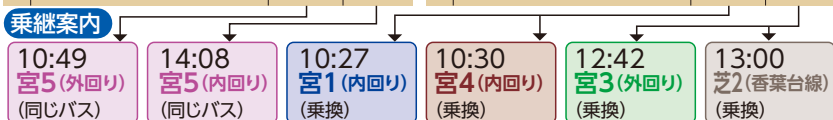

宮6 シャトル

(総合福祉会館行き)	1	2	(富士宮駅南口行き)	1	2
1 富士宮駅南口(市立病院入口)【発】	10:21	13:40	1 総合福祉会館【発】	9:53	12:17
2 イオンモール富士宮	10:23	13:42	2 北高前	9:55	12:19
3 大宮町	10:27	13:46	3 あすなろ歯科	9:56	12:20
4 中央町	10:31	13:50	4 二の宮	9:57	12:21
5 富士宮信用金庫本店前	10:33	13:52	5 富士宮警察署南	9:57	12:21
6 若の宮町	10:34	13:53	6 若の宮町	9:58	12:22
7 富士宮警察署南	10:35	13:54	7 富士宮信用金庫本店前	9:59	12:23
8 二の宮	10:35	13:54	8 中央町	10:01	12:25
9 光町	10:36	13:55	9 大宮町	10:05	12:29
10 北高前	10:37	13:56	10 イオンモール富士宮	10:09	12:33
11 総合福祉会館【着】	10:39	13:58	11 富士宮駅南口(市立病院入口)【着】	10:11	12:35