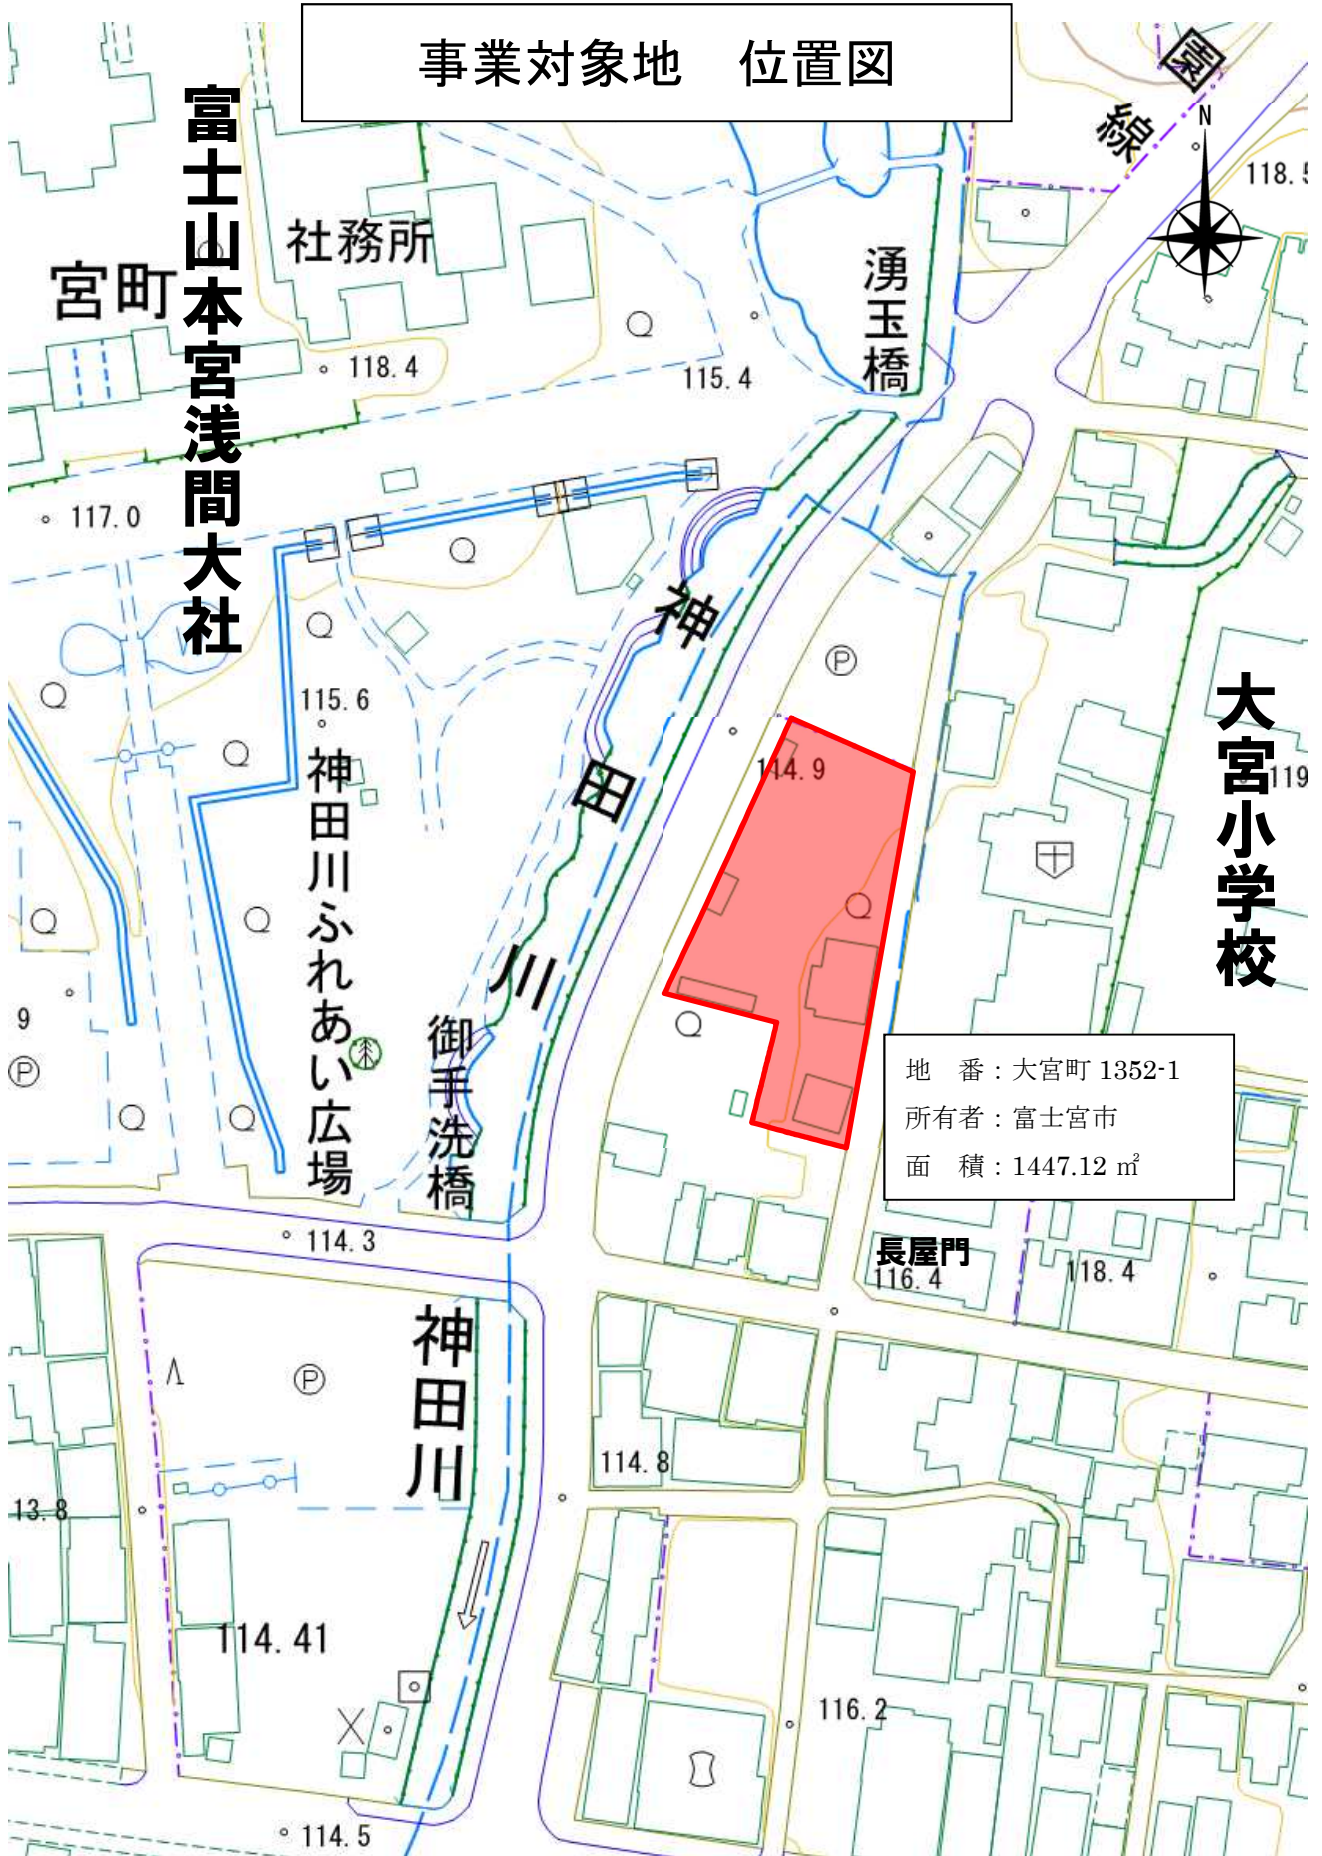

事業対象地 位置図

富士山本宮浅間大社

宮町

社務所

湧玉橋

大宮小学校

神田川

長屋門

御手洗橋

神田川ふれあい広場