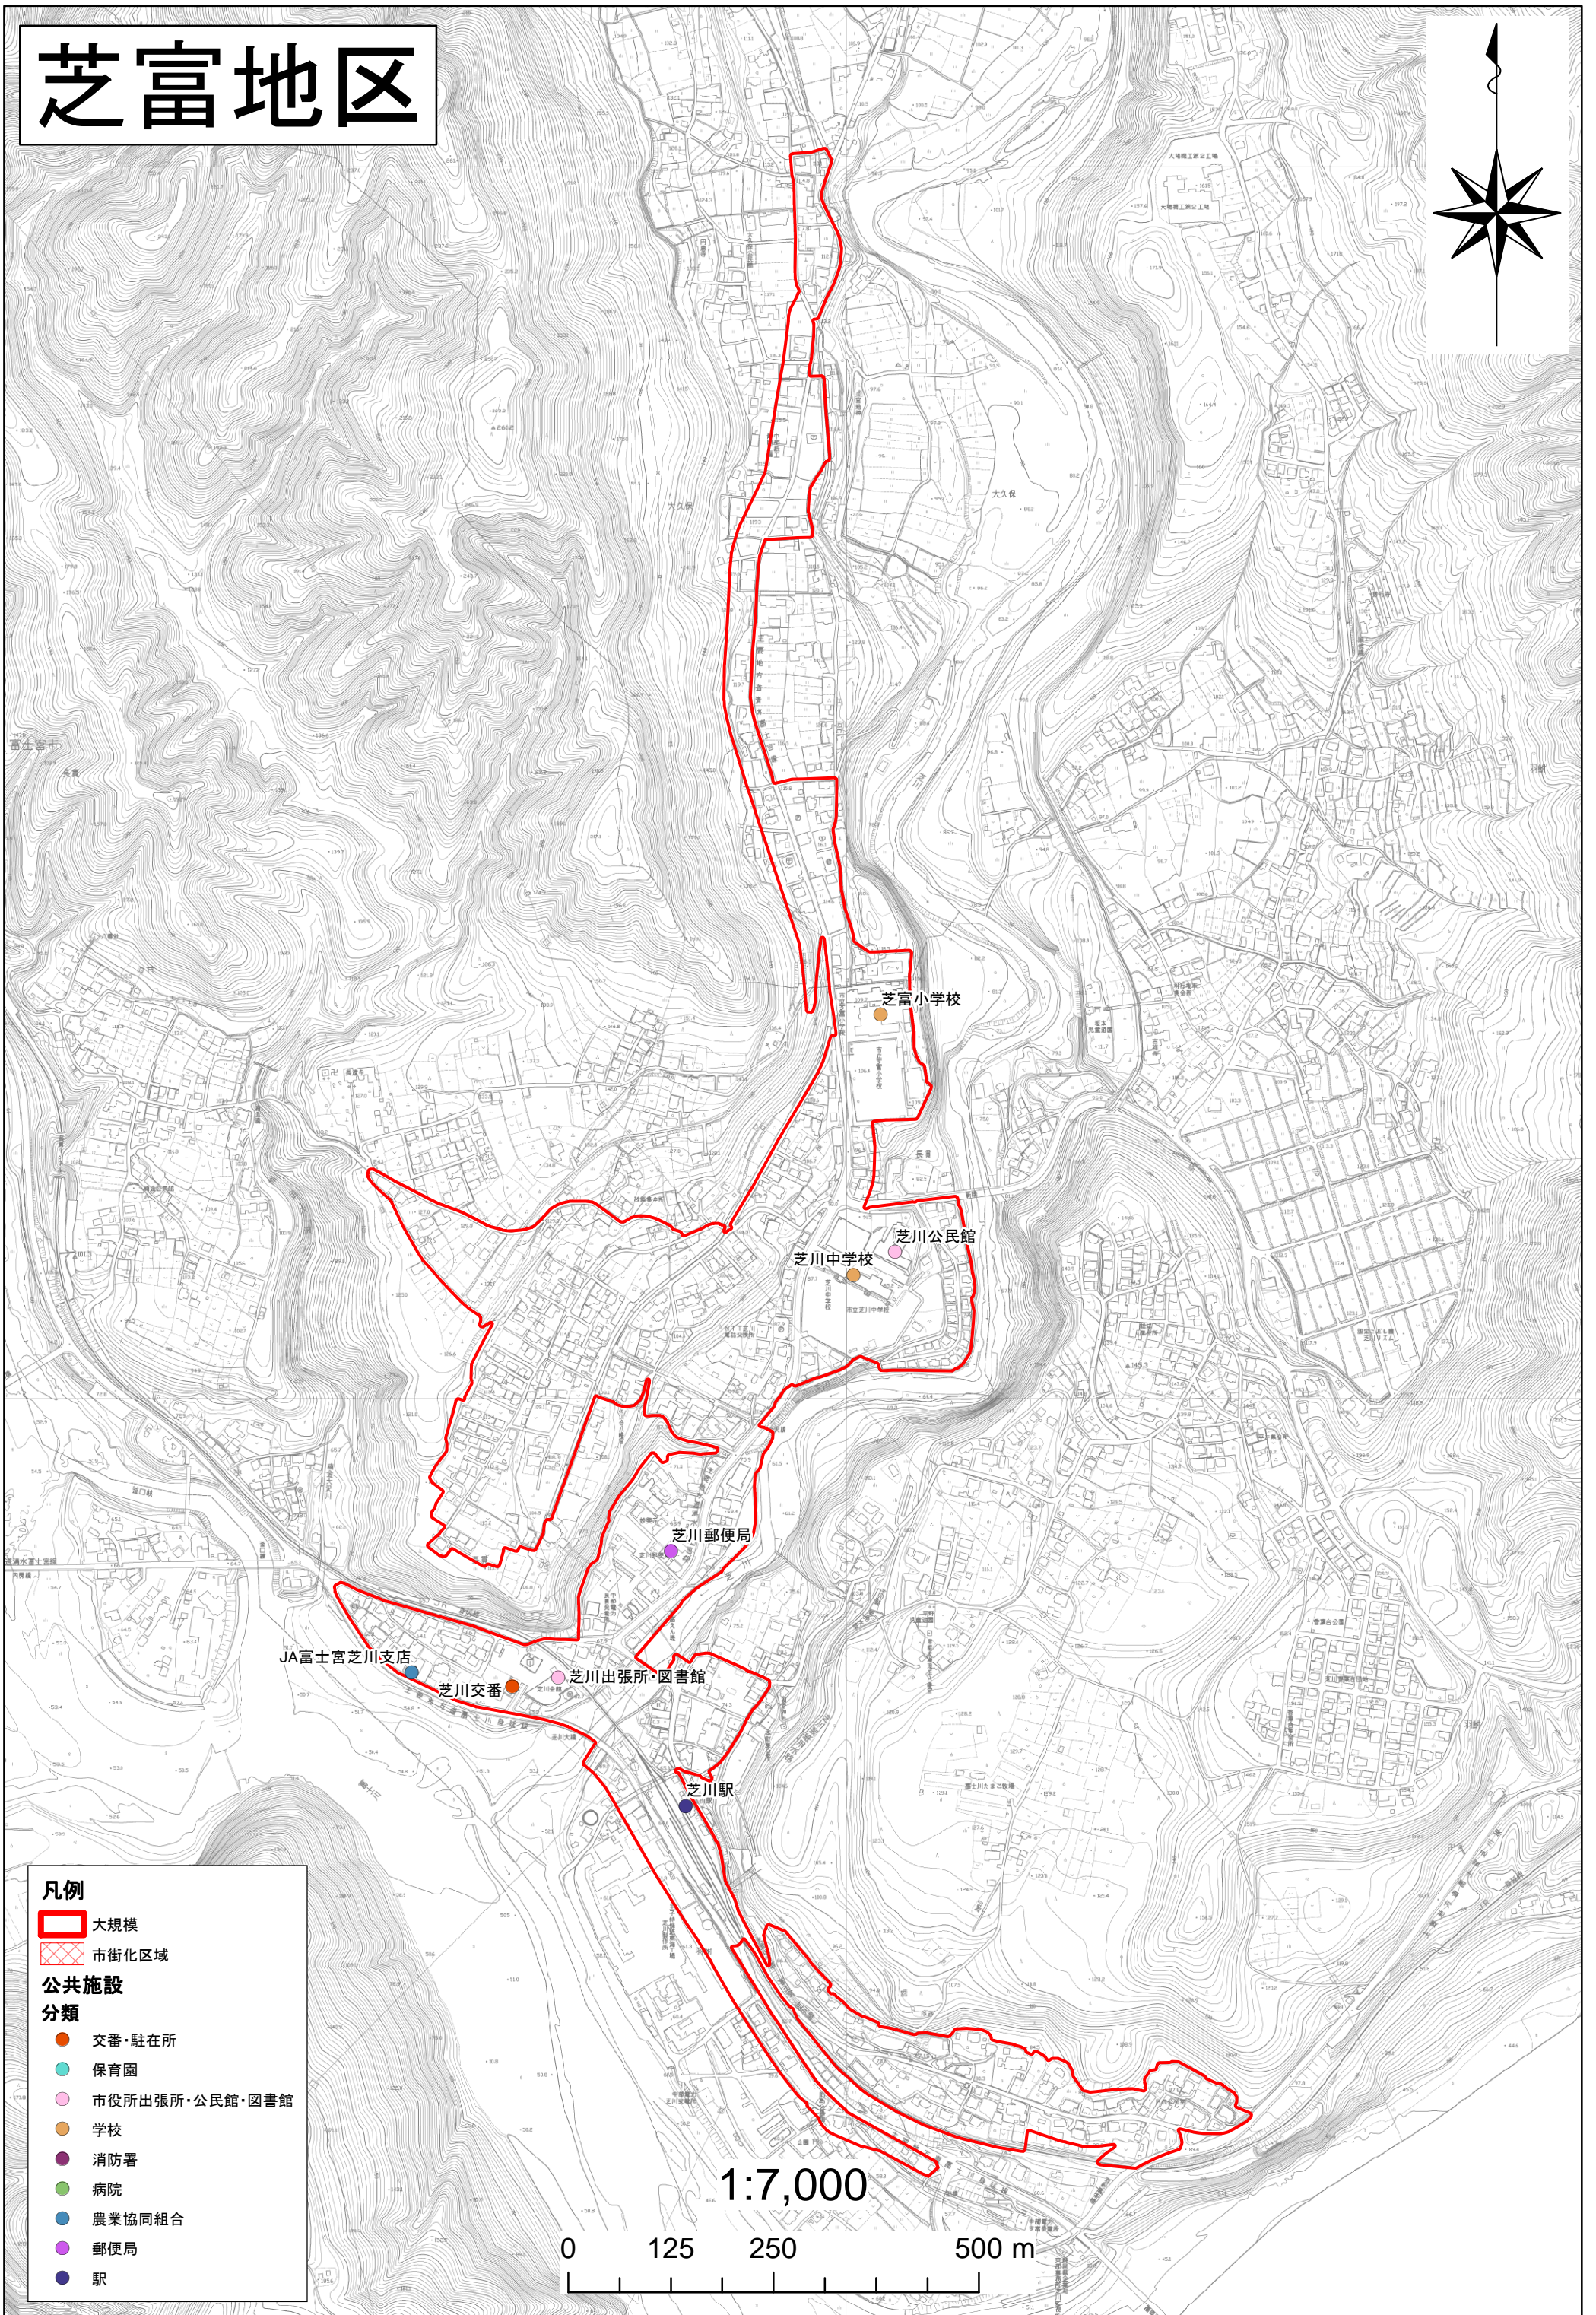

芝富地区

凡例

- 大規模
- 市街化区域

公共施設 分類

- 交番・駐在所
- 保育園
- 市役所出張所・公民館・図書館
- 学校
- 消防署
- 病院
- 農業協同組合
- 郵便局
- 駅

1:7,000

0 125 250 500 m