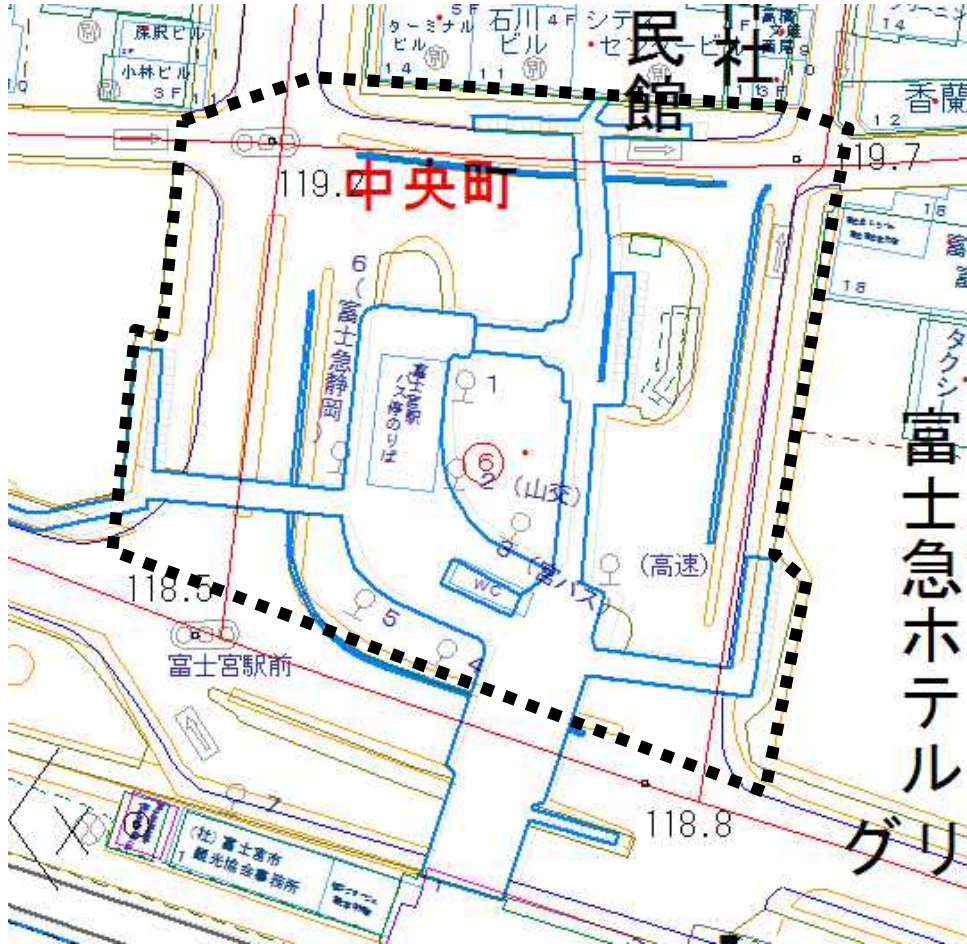

## 自転車等放置禁止重点区域図

点線区域・・・富士宮駅北口ペDESTリアンデッキ周辺

区域内に駐車している自転車は警告書貼付の上、期日になり次第撤去させていただきます。