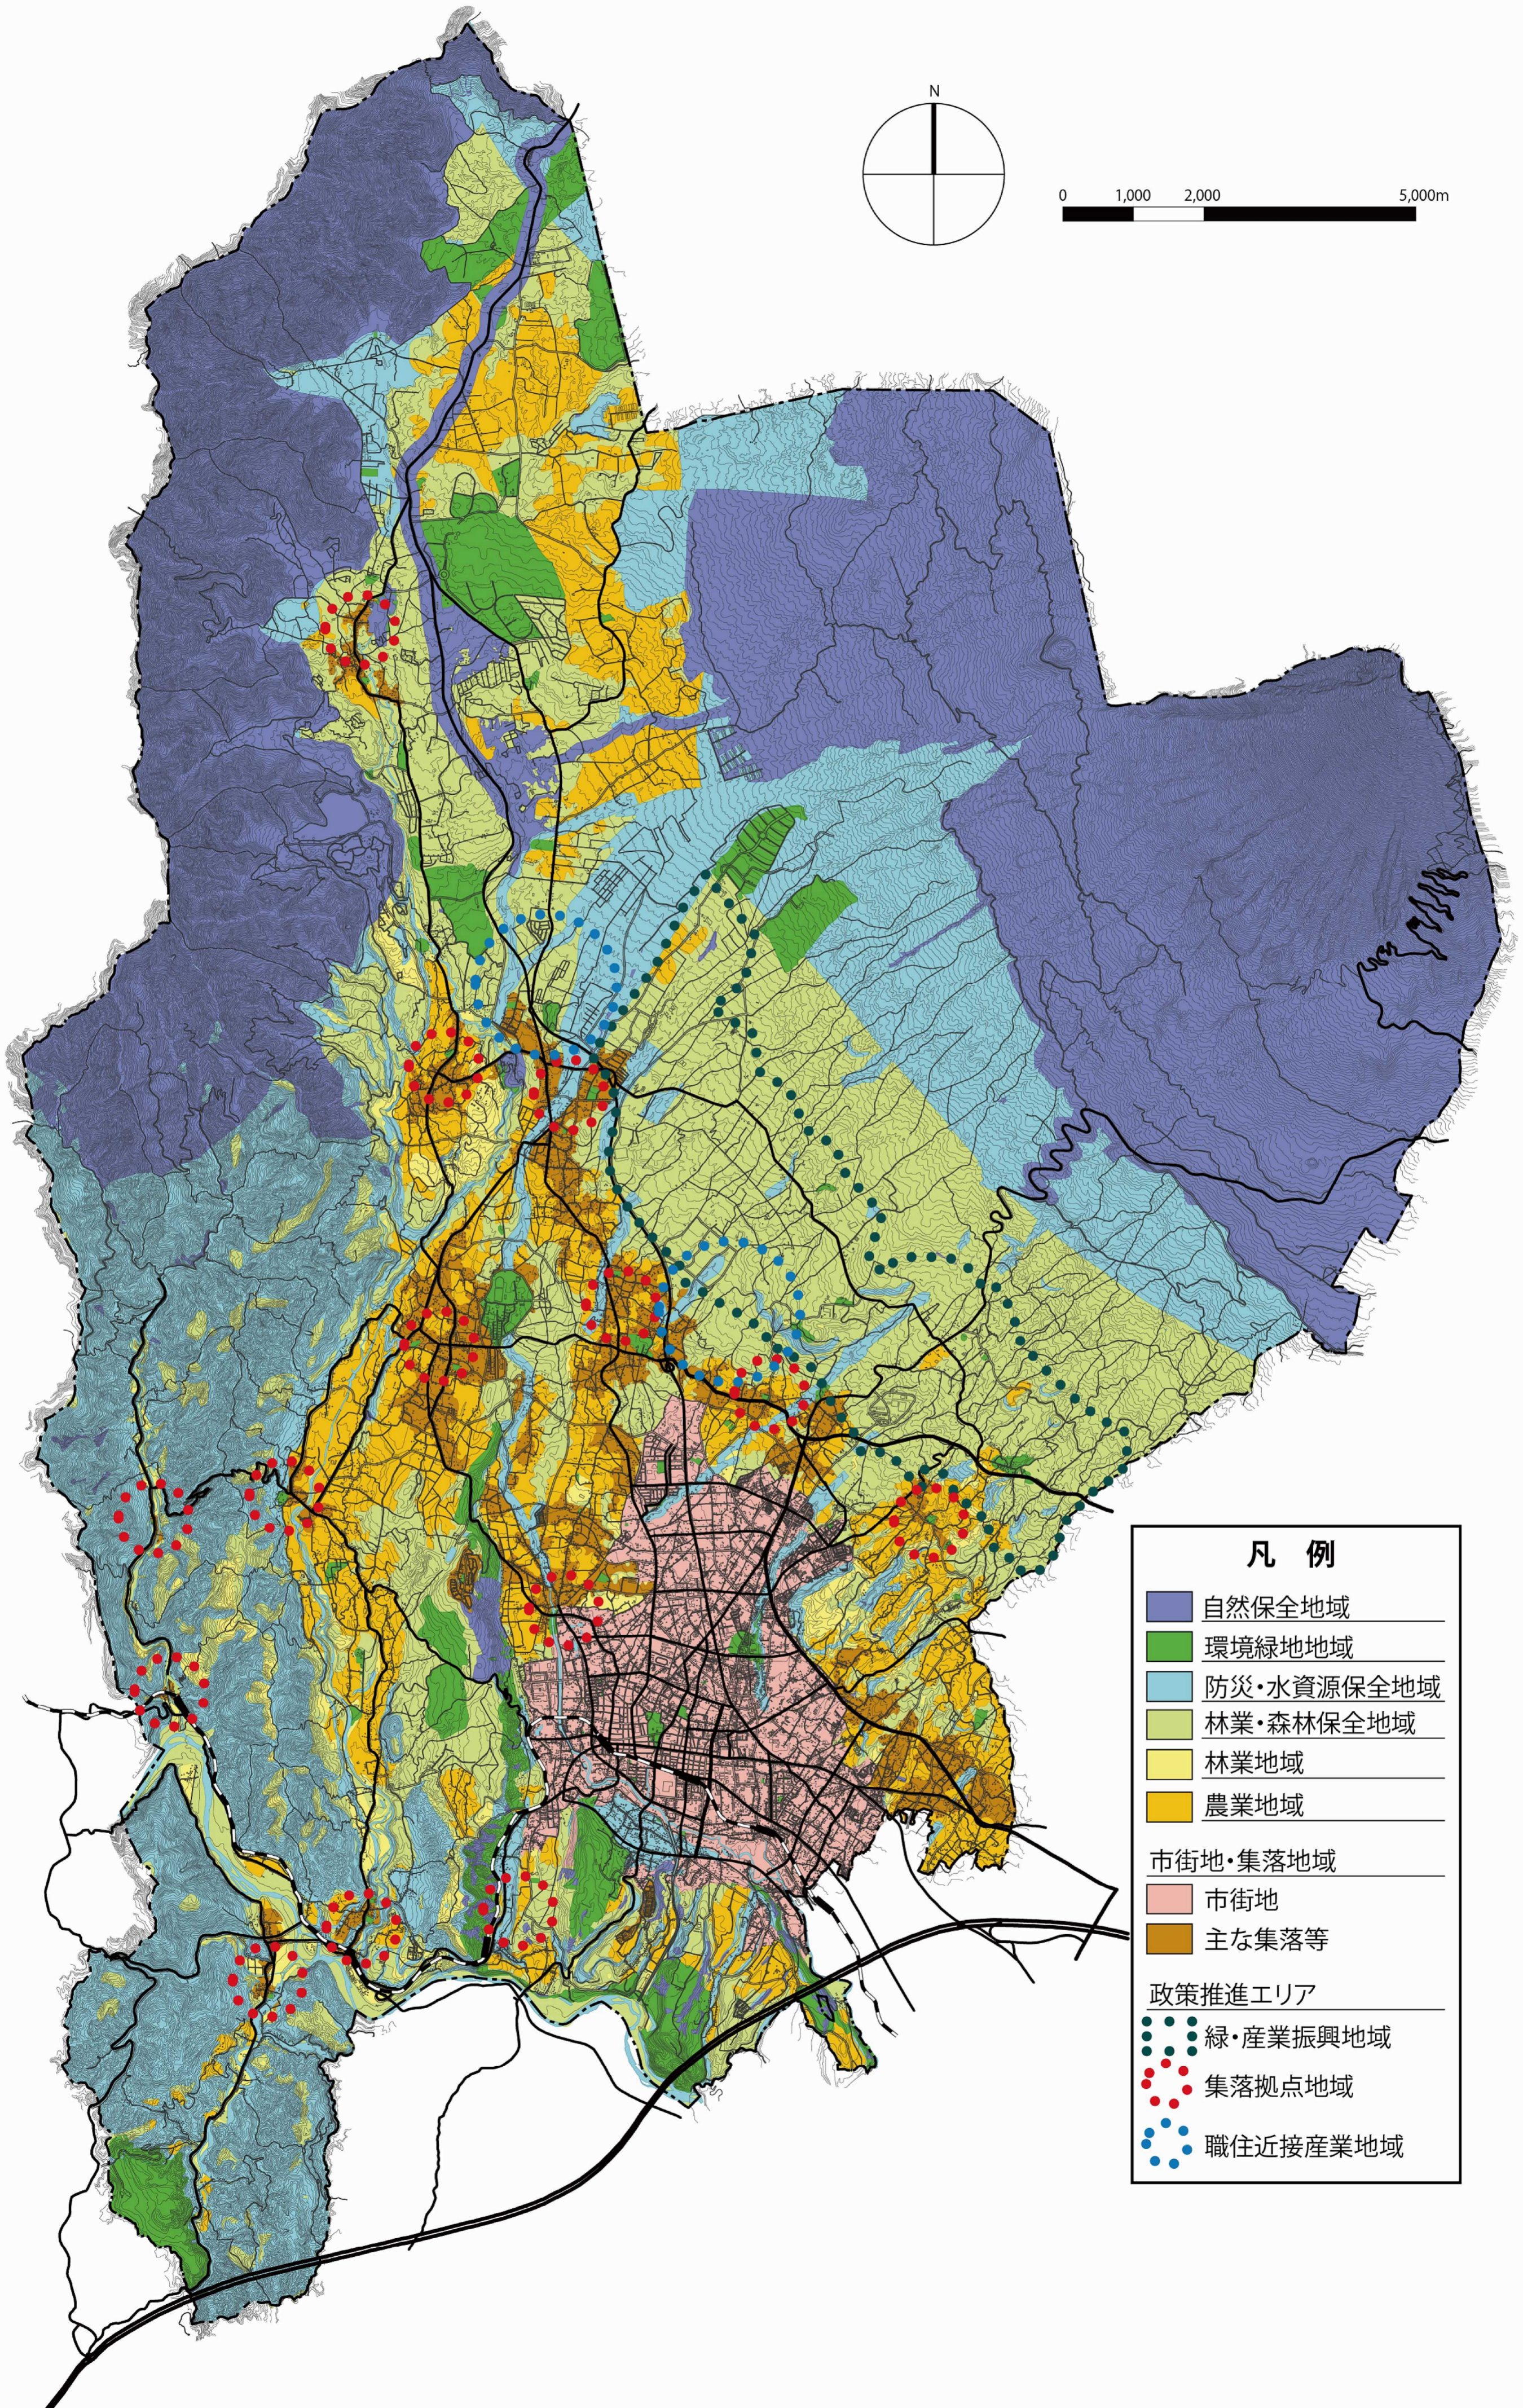

0 1,000 2,000 5,000m

凡例

- 自然保全地域
- 環境緑地地域
- 防災・水資源保全地域
- 林業・森林保全地域
- 林業地域
- 農業地域

市街地・集落地域

- 市街地
- 主な集落等

政策推進エリア

- 緑・産業振興地域
- 集落拠点地域
- 職住近接産業地域