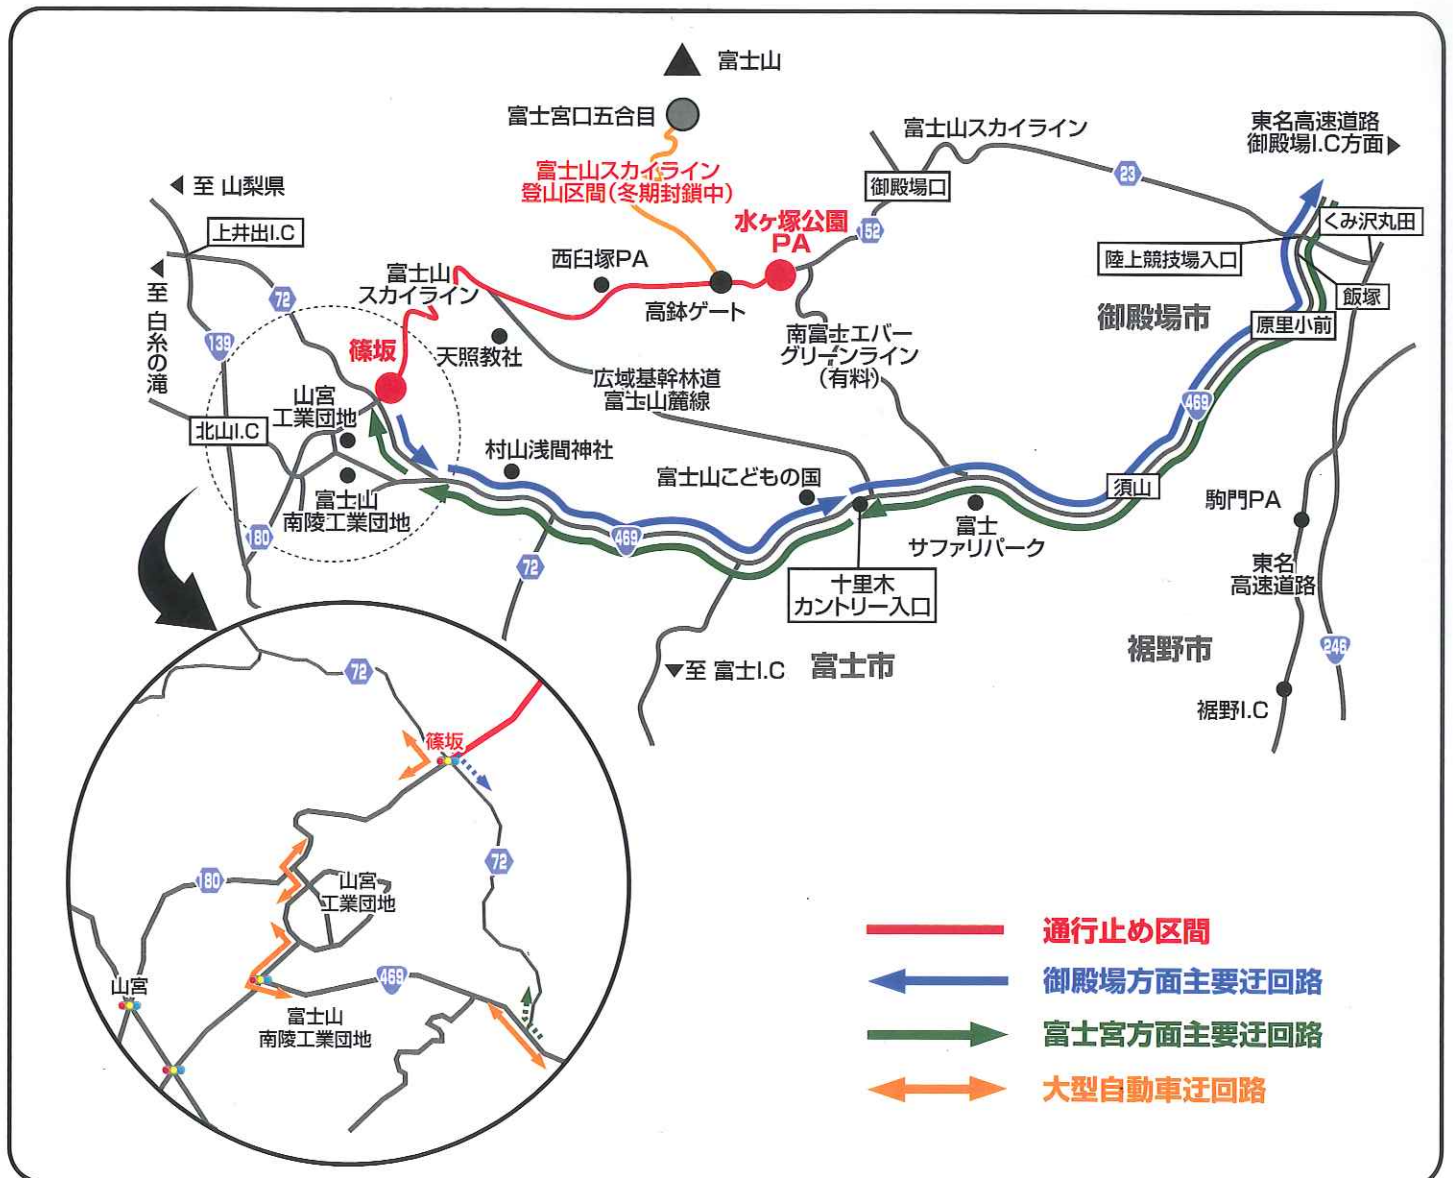

富士山スカイライン・周遊区間「水ヶ塚公園駐車場～篠坂交差点」

# 全面通行止めのお知らせ

表富士自転車登山競走大会のため、下記のとおり全面通行止めの規制を行います。  
皆さまの、ご理解とご協力をお願い申し上げます。

## 1.規制場所： 富士山スカイライン(表富士周遊道路・静岡県)周遊区間のうち 水ヶ塚公園駐車場西側 ～ 篠坂交差点北側 区間

富士山スカイライン登山区間(高鉢ゲート～富士宮口五合目)は現在冬期閉鎖中です。

## 2.規制時間： 平成23年4月24日(日) 午前9:00～午前11:30