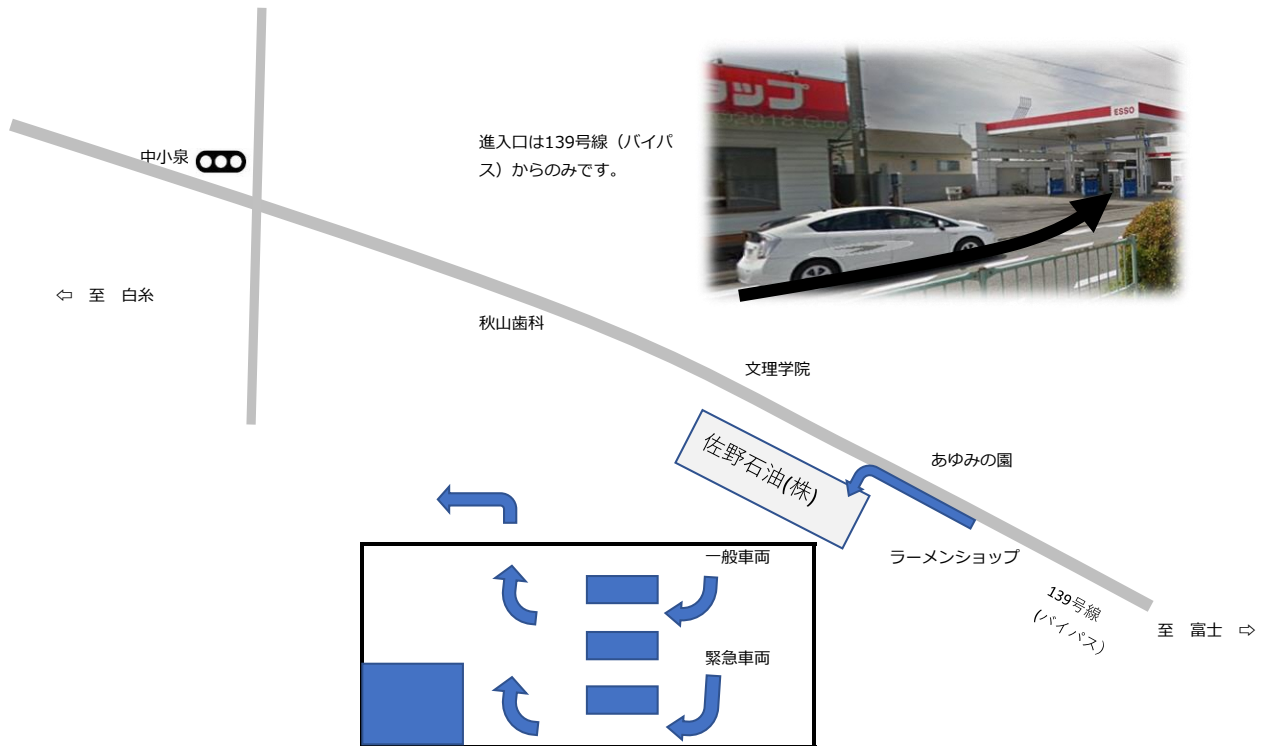

佐野石油(株)小泉SS 小泉1931-5 ☎27-2315

SS敷地内ではスタッフが誘導しますが、入口 (バイパス)側が一般車両、奥が緊急車両の給油とさせていただきます