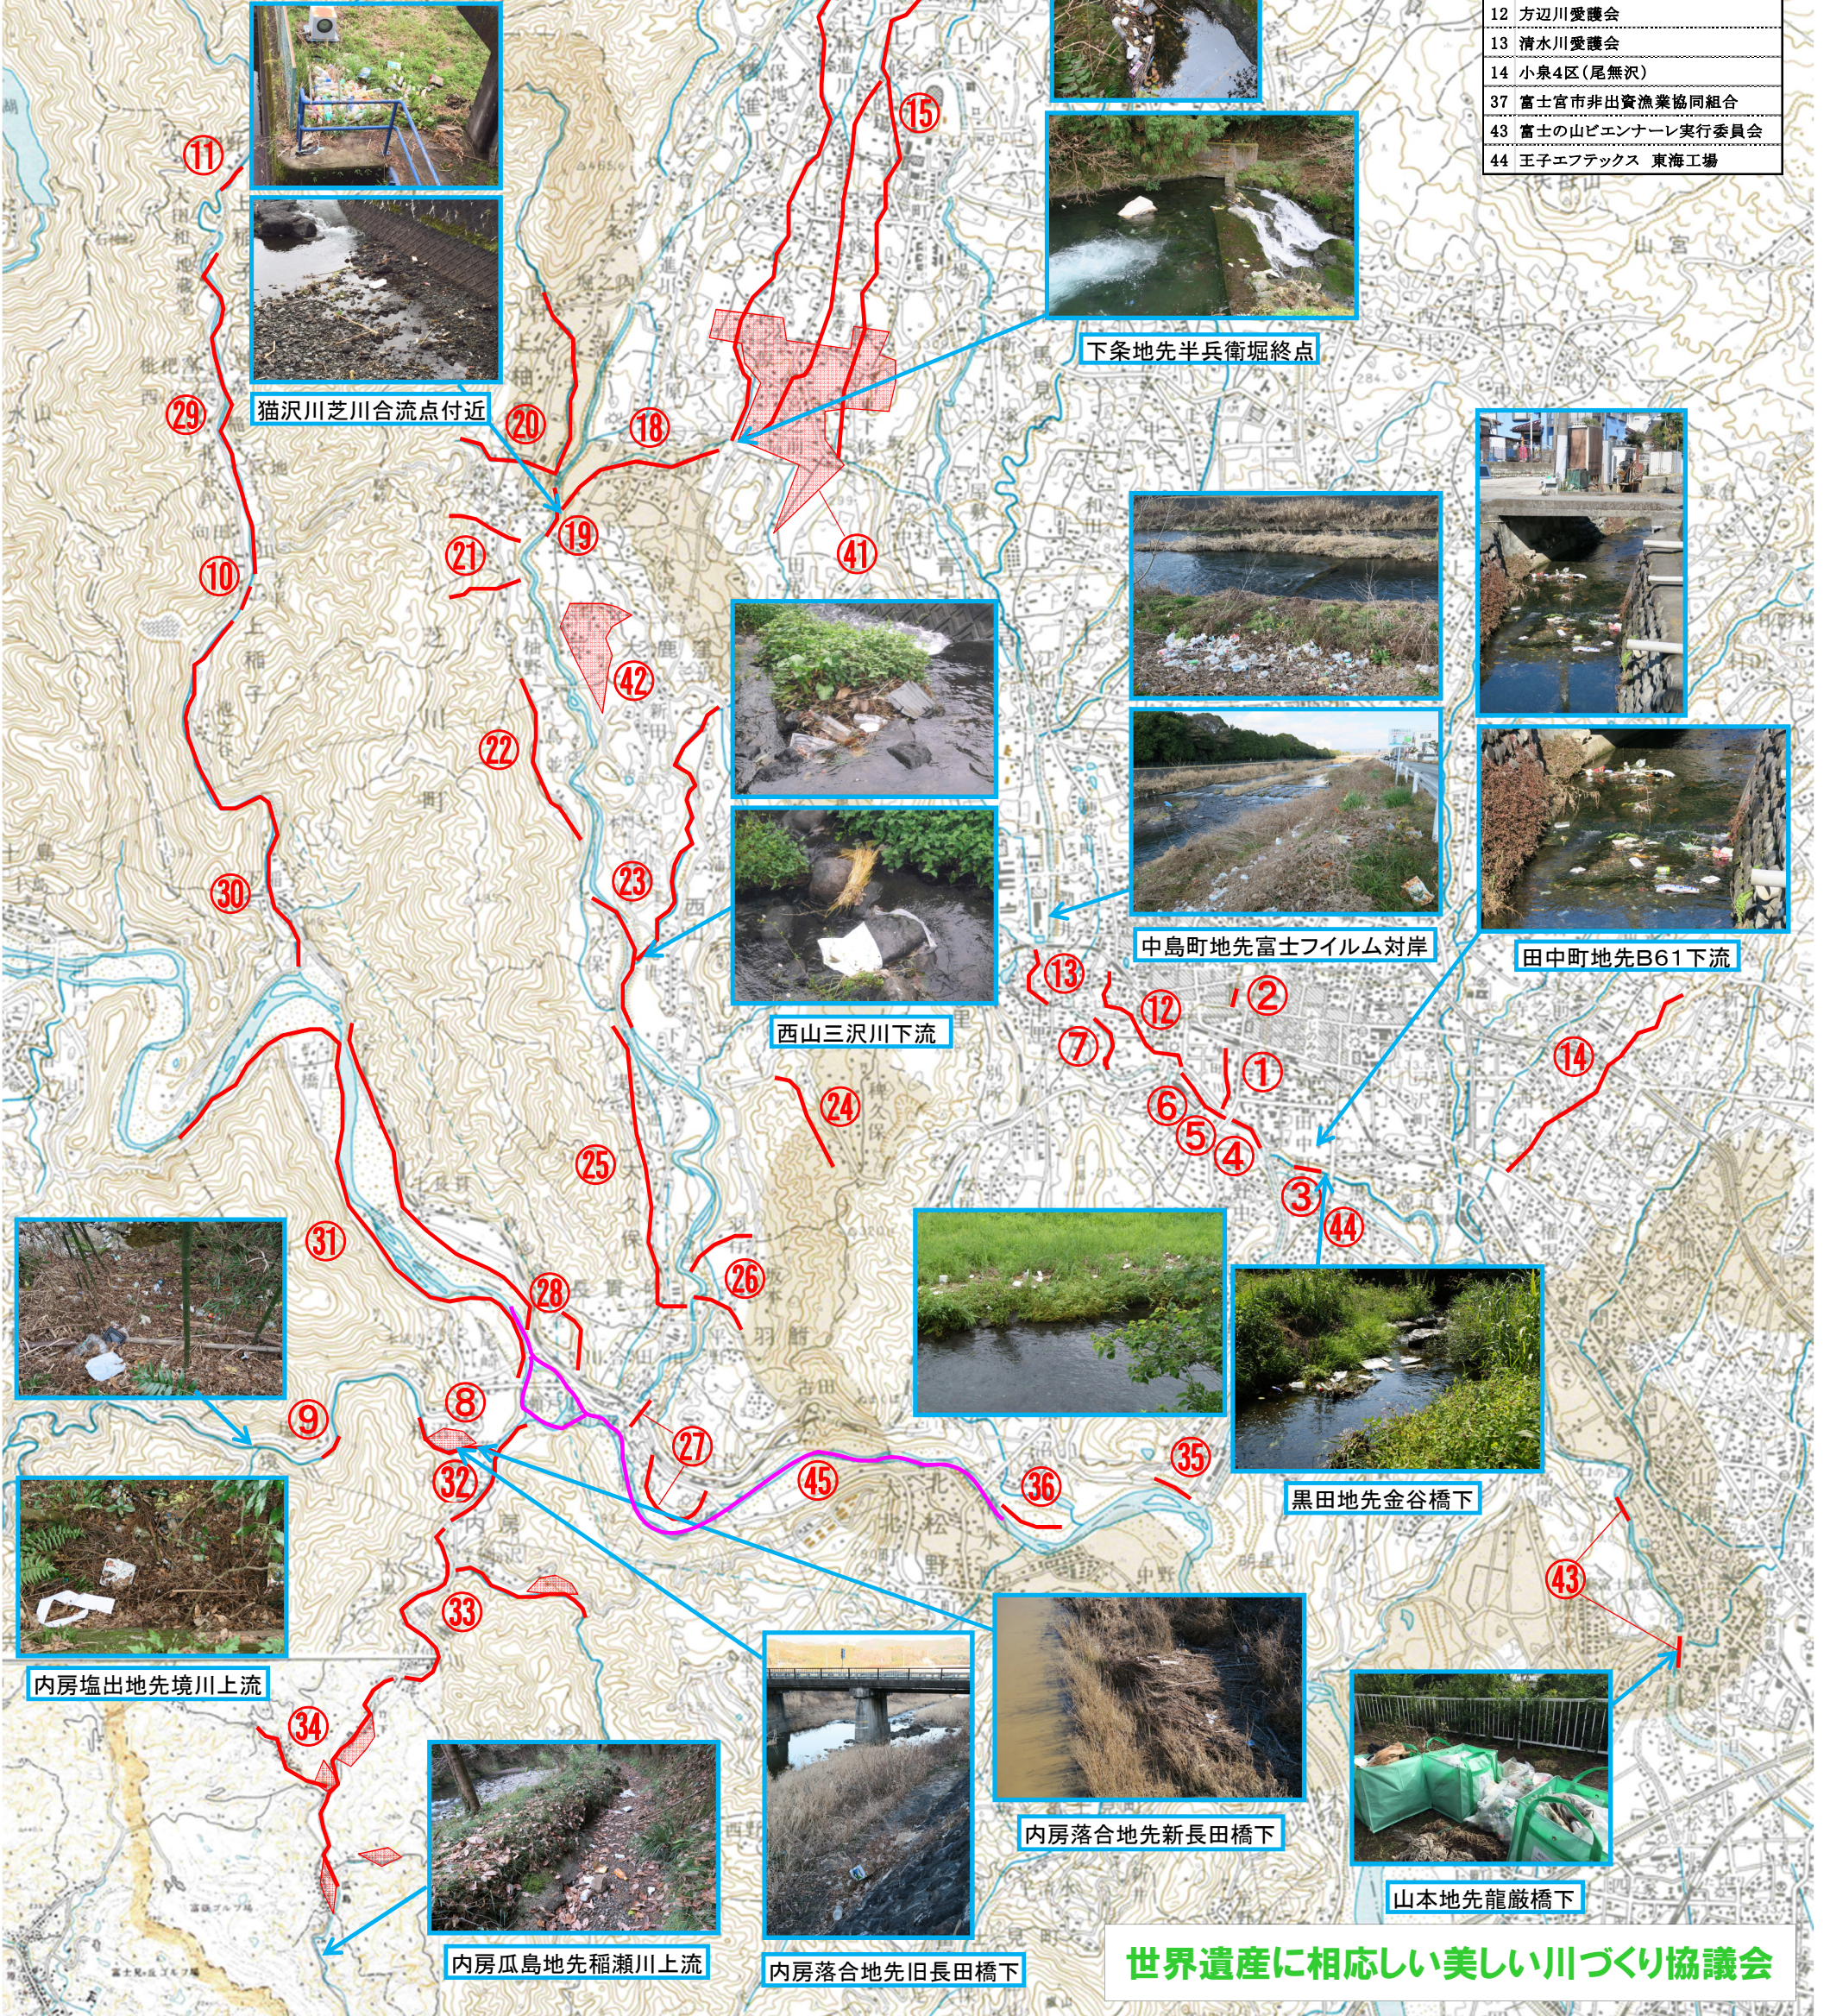

富士宮市河川ゴミマップ

川にゴミを捨てないで!!

- | | |
|--------------------|-------------------------|
| 15 上野地区(大堰、中堰、半兵衛) | 8 境川をきれいにする会 |
| 16 原区(原川) | 9 塩出町内会 |
| 17 半野区(半野川) | 10 稲子川をきれいにする会 |
| 18 猫沢区(猫沢川) | 11 水と緑を守る会 |
| 19 大鹿窪区(芝川) | 27 下羽鉾区(富士川、芝川) |
| 20 上柚野区(布沢、唐沢、神谷沢) | 28 長貫区(富士川、芝川、大沢) |
| 21 下柚野区(宮の沢、興徳寺沢) | 29 上稲子区(稲子川) |
| 22 鳥並区(三区用水) | 30 下稲子区(稲子川) |
| 23 西山区(芝川、三沢川) | 31 内房4区(富士川) |
| 24 神久保区(大沢) | 32 内房3区(稲瀬川、境川) |
| 25 大久保区(大久保用水) | 33 内房2区(稲瀬川、廻沢川) |
| 26 上羽鉾区(羽行沢、坂本川) | 34 内房1区(稲瀬川、山口川) |
| 38 芝川観光非出資漁業協同組合 | 35 星山1区(富士川) |
| 39 いいな故里は、守ろう原睦み会 | 36 沼久保区(富士川) |
| 40 天子ヶ岳の郷保存の会 | 45 ナチュラルアクション アウト'アツアズ' |
| 41 南条の里農地保全会 | |
| 42 縄文の里「おおか幸区」 | |

- | |
|--------------------|
| 1 神田川をきれいにする会 |
| 2 富士山御神火祭神輿部会 |
| 3 潤井川リバーフレンド |
| 4 潤井川をきれいにする会 |
| 5 潤井川を見守る会 |
| 6 大宮製紙 |
| 7 よしま池をきれいにする会 |
| 12 方辺川愛護会 |
| 13 清水川愛護会 |
| 14 小泉4区(尾無沢) |
| 37 富士宮市非出資漁業協同組合 |
| 43 富士の山ビエンナーレ実行委員会 |
| 44 王子エフテックス 東海工場 |

世界遺産に相応しい美しい川づくり協議会