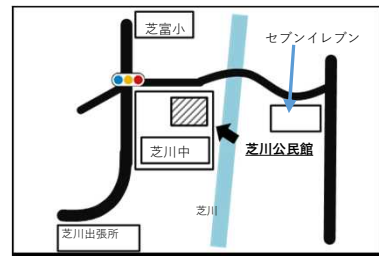

## ◆一般講座

【長期】…長期講座

⑦…夜間講座

事業名・講座名	内容	講師	日程	時間	定員
【長期】 美養ストレッチ	ストレッチやヨガを通して健康的な身体と心を養う。 【電子申請可】	村松 美也子	8月29日～12月5日 木曜日 (10月31日は除く) 全14回 申し込み 8月8日～	⑦ 19:00～21:00	14人
【芝川の自然1】 季節を楽しむ寄せ植え	季節の草花を使って、彩り豊かに寄せ植えを作り、 管理方法も詳しく学ぶ。 会場:芝川中学校 体育館下駐車場 材料費:2,500円 【電子申請可】	岩田 徹 (岩田種苗店)	5月18日 土曜日 申し込み 4月24日～	9:30～11:00	12人
【芝川の自然2】 野草の観察Ⅰ(西山)	普段なにげなく眺めている野草の素朴な美しさや生 態を散策しながら観察し学ぶ。 会場:西山地区(B&G周辺) 【電子申請可】	佐野 光雄	5月24日 金曜日 雨天予備日:5月31日 申し込み 4月25日～	9:00～12:00	15人
【芝川の自然3】 花の肖像画Ⅰ リマージュボタニック	初夏の花を水彩画で美しく描く。初心者の方や絵を 描くのに自信のない方でもOK。 材料費:1,000円 【電子申請可】	こだま みえこ	6月6日 木曜日 申し込み 5月16日～	9:00～12:00	6人