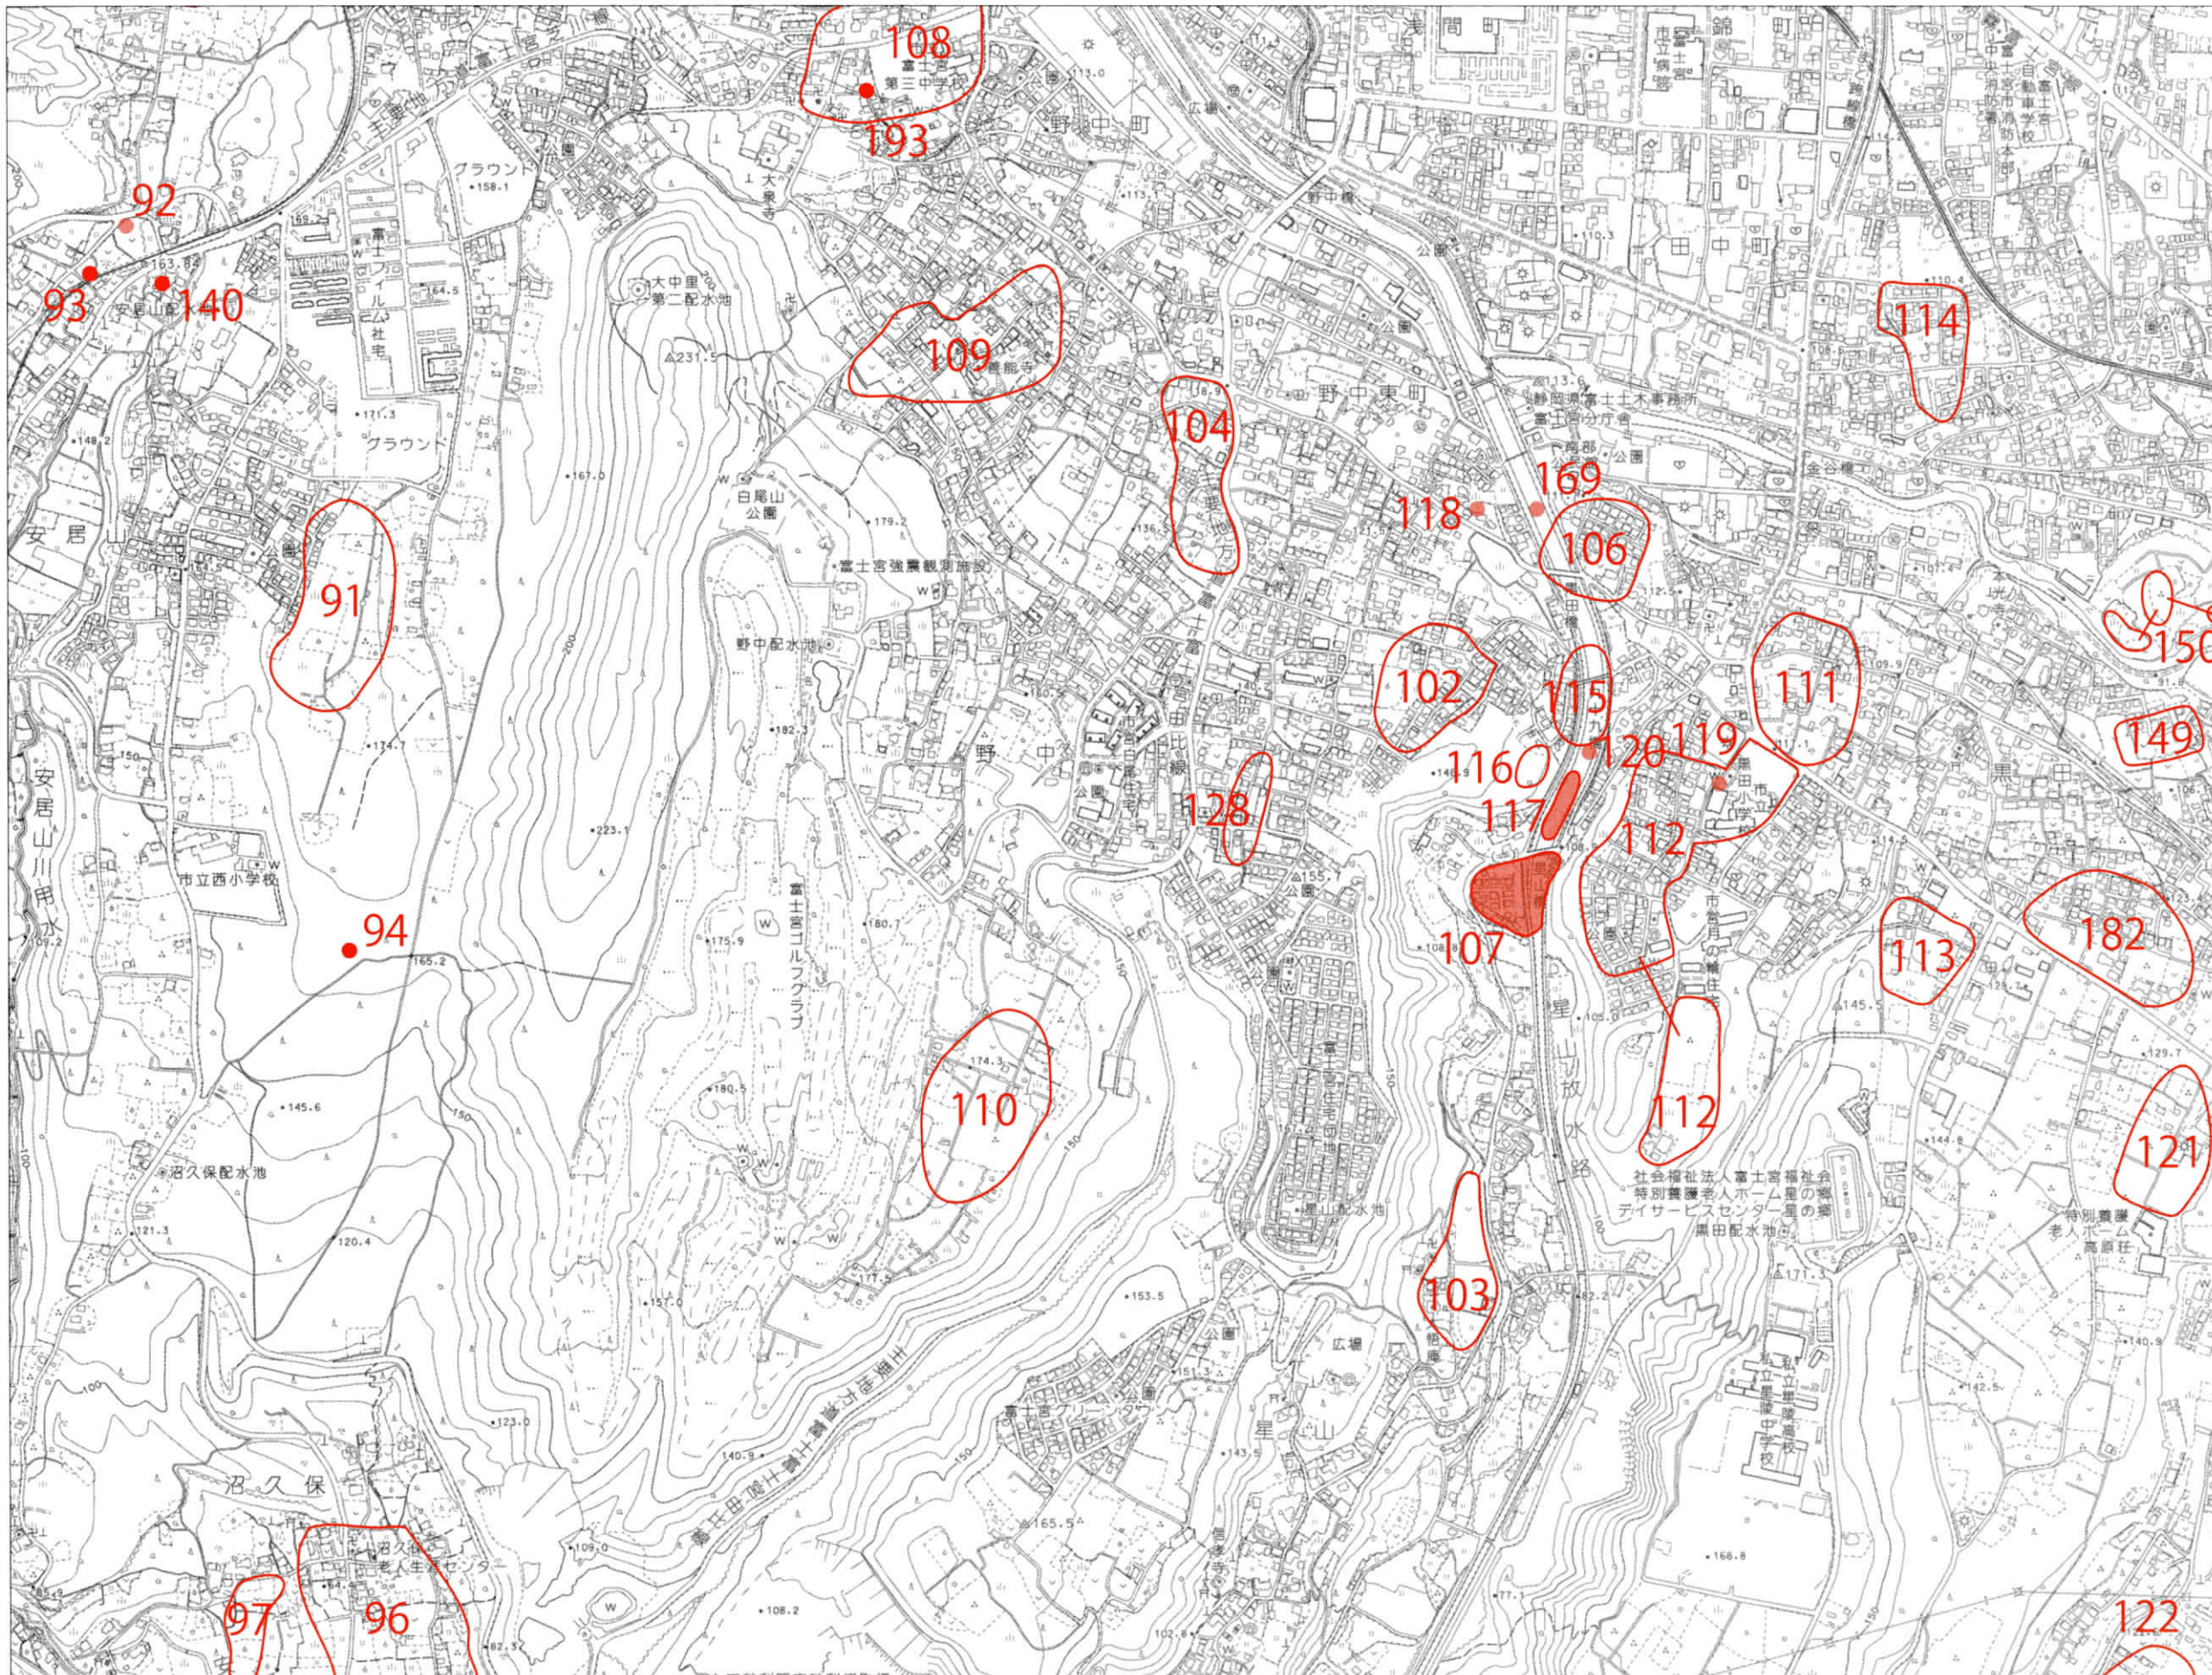

26 安居山・沼久保・野中・黒田

- 91 上ノ原遺跡
- 92 別所1号墳(消滅)
- 93 別所稻荷塚古墳
- 94 摩利支天塚
- 96 谷外遺跡
- 97 下田遺跡
- 102 坊地上遺跡
- 103 倭文神社遺跡
- 104 野中中村遺跡
- 106 南部谷戸遺跡
- 107 月の輪平遺跡(消滅)
- 108 滝戸遺跡
- 109 野中向原遺跡
- 110 スギナクボ遺跡
- 111 五反田遺跡
- 112 月の輪上遺跡
- 113 奥山地遺跡
- 114 田中遺跡
- 115 坊地下遺跡
- 116 坊地南遺跡
- 117 月の輪下遺跡
- 118 塚本古墳(消滅)
- 119 月の輪印塚古墳(消滅)
- 120 王藤内の塚(消滅)
- 121 上高原遺跡
- 122 出口遺跡
- 128 黒田向林遺跡
- 140 別所蛇塚古墳
- 149 下谷ヶ戸遺跡
- 150 杉林遺跡